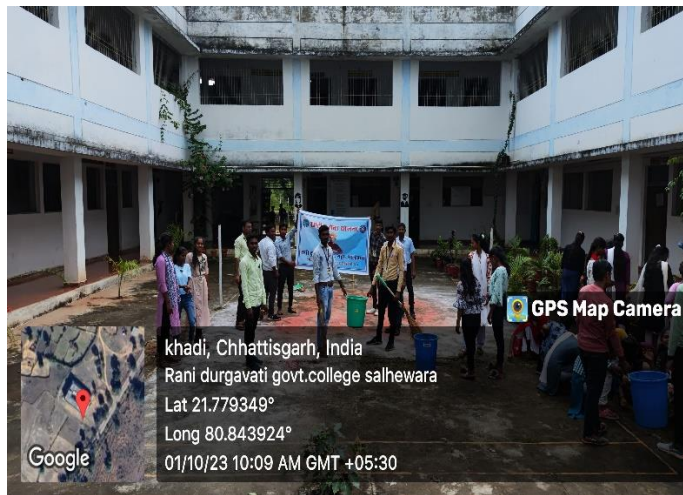

नवभारत रिपोर्टर. गंडईपंडरिया।

वनांचल क्षेत्र साल्हेवारा के रानी दुर्गावती शासकीय महाविद्यालय में प्राचार्य डॉ एन.एस. वर्मा के निर्देशन में राष्ट्रीय सेवा योजना एवं रेड रिबन क्लब के संयुक्त तत्वाधान में बीते दिवस विश्व एड्स दिवस मनाया गया। जिसमें प्राणी शास्त्र के सहायक प्राध्यापक अखिलेश यादव ने एचआईवी वायरस की उत्पत्ति, उनसे होने वाले बीमारी एड्स, वायरस का मनुष्यों में प्रवेश, किन कारणों से मनुष्य समुदाय में एड्स फैलता है, मनुष्य के रोग प्रतिकारक क्षमता में कमी, एड्स के लक्षण, वायरस के फैलाव से कैसे बचे, संक्रमित मरीज हेतु हेल्पलाइन नंबर, एचआईवी की स्थिति की जांच एवं जागरूकता पर उद्बोधन दिया गया।

phone no. - 7743292228

रासेयो इकाई के द्वारा एक दिवसीय का आयोजन किया गया। जिसमें मुख्य रूप से गांव में साफ-सफाई एवं जागरूकता अभियान शामिल था।

कार्यालय अधिकारी
राष्ट्रीय सेवा योजना
रानी दुर्गावती शास. महाविद्यालय
साल्हेवारा
जिला-खैरा. -छुई.-गंडई(छ.ग.)

प्राचार्य
रानी दुर्गावती शास. महाविद्यालय
साल्हेवारा
जिला-खैरा.-छुई.-गंडई(छ.ग.)

वृक्षारोपण

स्वच्छता अभियान

संविधान दिवस

रासेयो एक दिवसीय कैम्प

रासेयो द्वारा ग्राम नचनिया में जागरूकता अभियान

से ग्रामीणों को प्रोत्साहित किया गया साथ ही साथ स्वच्छता एवं मतदाता जागरूकता, नशा मुक्ति अभियान चलाया गया। तत्पश्चात विभिन्न उद्बोधन कार्यक्रम की शुरुआत मां सरस्वती की पूजा अर्चना से हुई इसी कड़ी में स्वच्छता के महत्व, समाज में शिक्षा की आवश्यकता, नशा के दुष्प्रभाव पर व्याख्यान हुए सांस्कृतिक कार्यक्रम के माध्यम से

साल्हेवारा (नांदगांव टाइम्स)। राष्ट्रीय सेवा योजना इकाई रानी दुर्गावती शासकीय महाविद्यालय साल्हेवारा के द्वारा ग्राम नचनिया में एक दिवसीय शिविर का आयोजन किया गया एक दिवसीय शिविर का आयोजन प्राचार्य डॉ. एन. एस. वर्मा के निर्देशन में किया गया जिसके अंतर्गत रासेयो के स्वयंसेवकों ने ग्राम नचनिया में गांव की गलियों, मंदिर, आंगनवाड़ी प्रांगण, उप स्वास्थ्य केंद्र में गहन साफ सफाई किया इस दौरान प्रेरणा गीत एवं देशभक्ति नारे के माध्यम